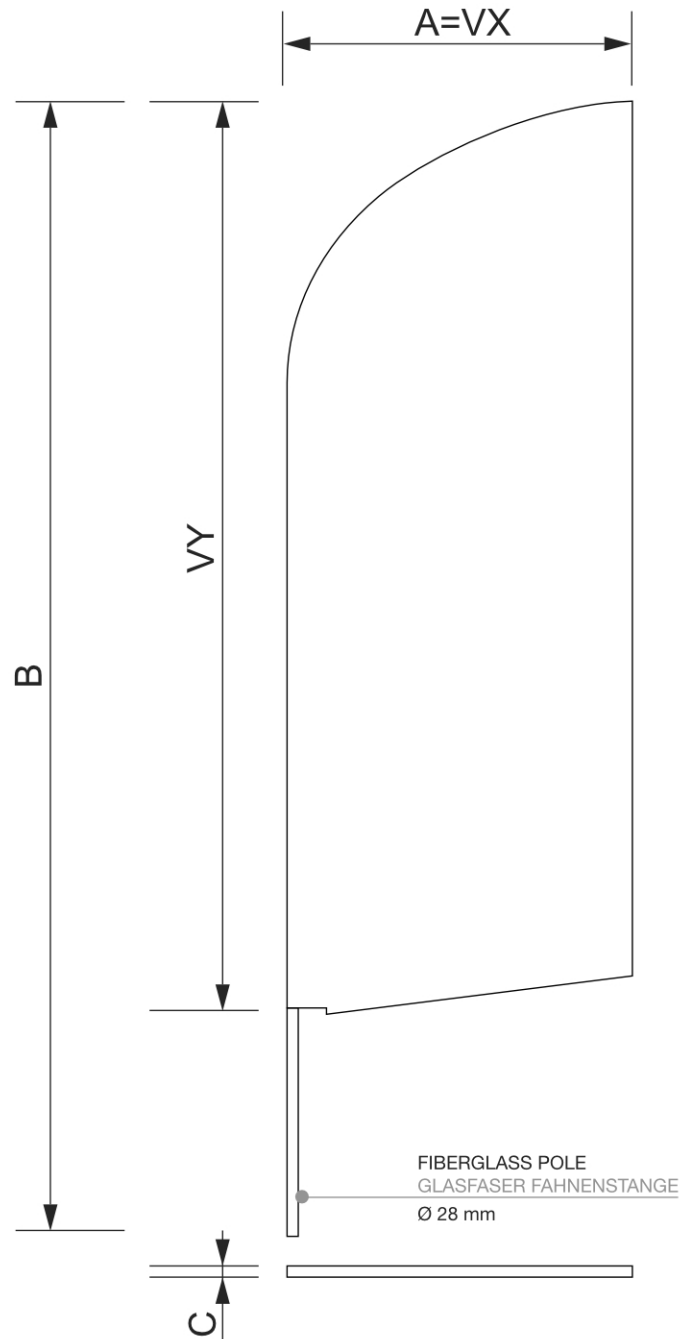

PRODUKT ARKUSZ

Flaga plażowa Alu Wind & Paddle całkowita wysokość 415 cm

BFAW415

BASES BASEN